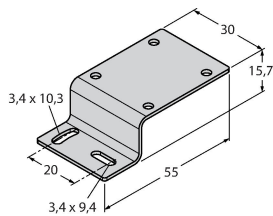

Аксессуары

SMBQ20H

3079041

Монтажные зажимы, нерж. сталь, прямоугольн. для Q20

SMBQ20L

3079040