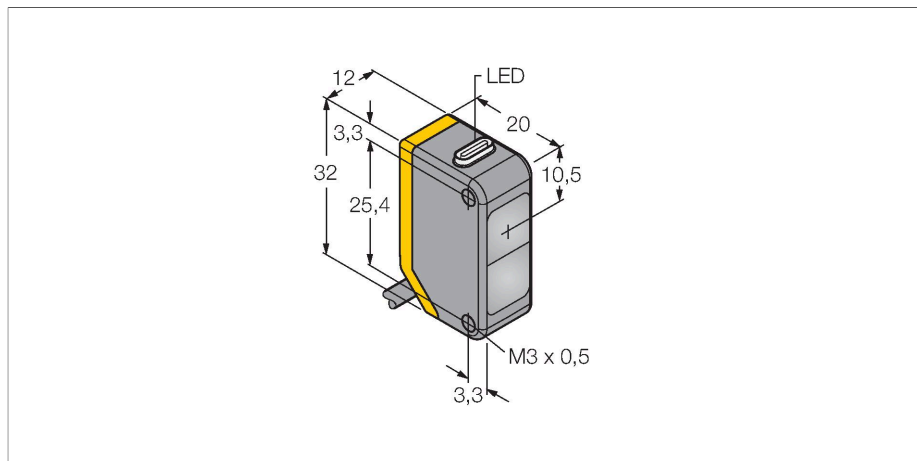

### Технические характеристики

Тип	Q20E
ID №	3077781
<b>Оптические данные</b>	
Функция	Оппозитный датчик
Рабочий режим	Передатчик
Тип источника света	красн.
Длина волны	655 нм
Диапазон	0...12000 мм
<b>Электрические параметры</b>	
Рабочее напряжение	10...30 В =
Остаточная пульсация	< 10 % U <sub>ss</sub>
Ток холостого хода	≤ 18 мА
Защита от обратной полярности	да
Задержка готовности	≤ 100 мс
<b>Механические характеристики</b>	
Конструкция	Прямоугольный, Q20
Размеры	20 x 12 x 32 мм
Материал корпуса	Пластмасса, Термопластичный материал
Линза	пластмасса, Acrylic
Электрическое подключение	Кабель, 2 м, ПВХ
Количество проводников	4
Поперечное сечение жилы	0.35 мм <sup>2</sup>
Температура окружающей среды	-20...+60 °С
Степень защиты	IP67
Индикатор рабочего напряжения	светодиод, зел.

### Свойства

- Кабельный соединитель, ПВХ, 2 м
- Степень защиты IP67
- Светодиод, видимый со всех сторон
- Рабочее напряжение: 10...30 В =