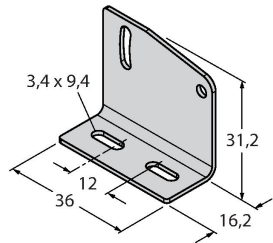

Монтажные зажимы, нерж. сталь, прямоугольн. для Q20

SMBQ20U

3079043