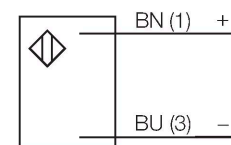

Схема подключения

Принцип действия

Оппозитные датчики состоят из приемника и излучателя. Они установлены один напротив другого так, что свет от излучателя попадает непосредственно на приемник. Если объект прерывает или ослабляет световой поток, это вызывает переключение устройства. Оппозитные датчики являются наиболее надежными фотоэлектрическими датчиками для детектирования непрозрачных мишеней. Прекрасный контраст между условиями "темно" и "светло" и чрезвычайно высокий коэффициент усиления типичен для этого способа детектирования, это позволяет работать при больших расстояниях и в сложных условиях.