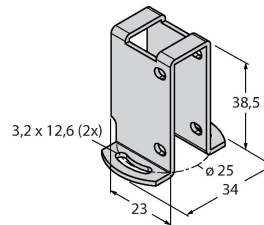

Защитный корпус, нерж. сталь, для серии Q20