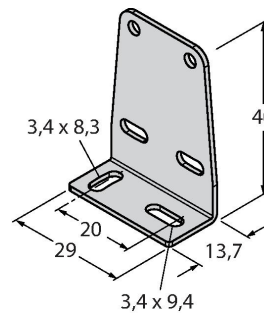

Монтажные зажимы, нерж. сталь, прямоугольн. для Q20

SMBQ20LV

3079042